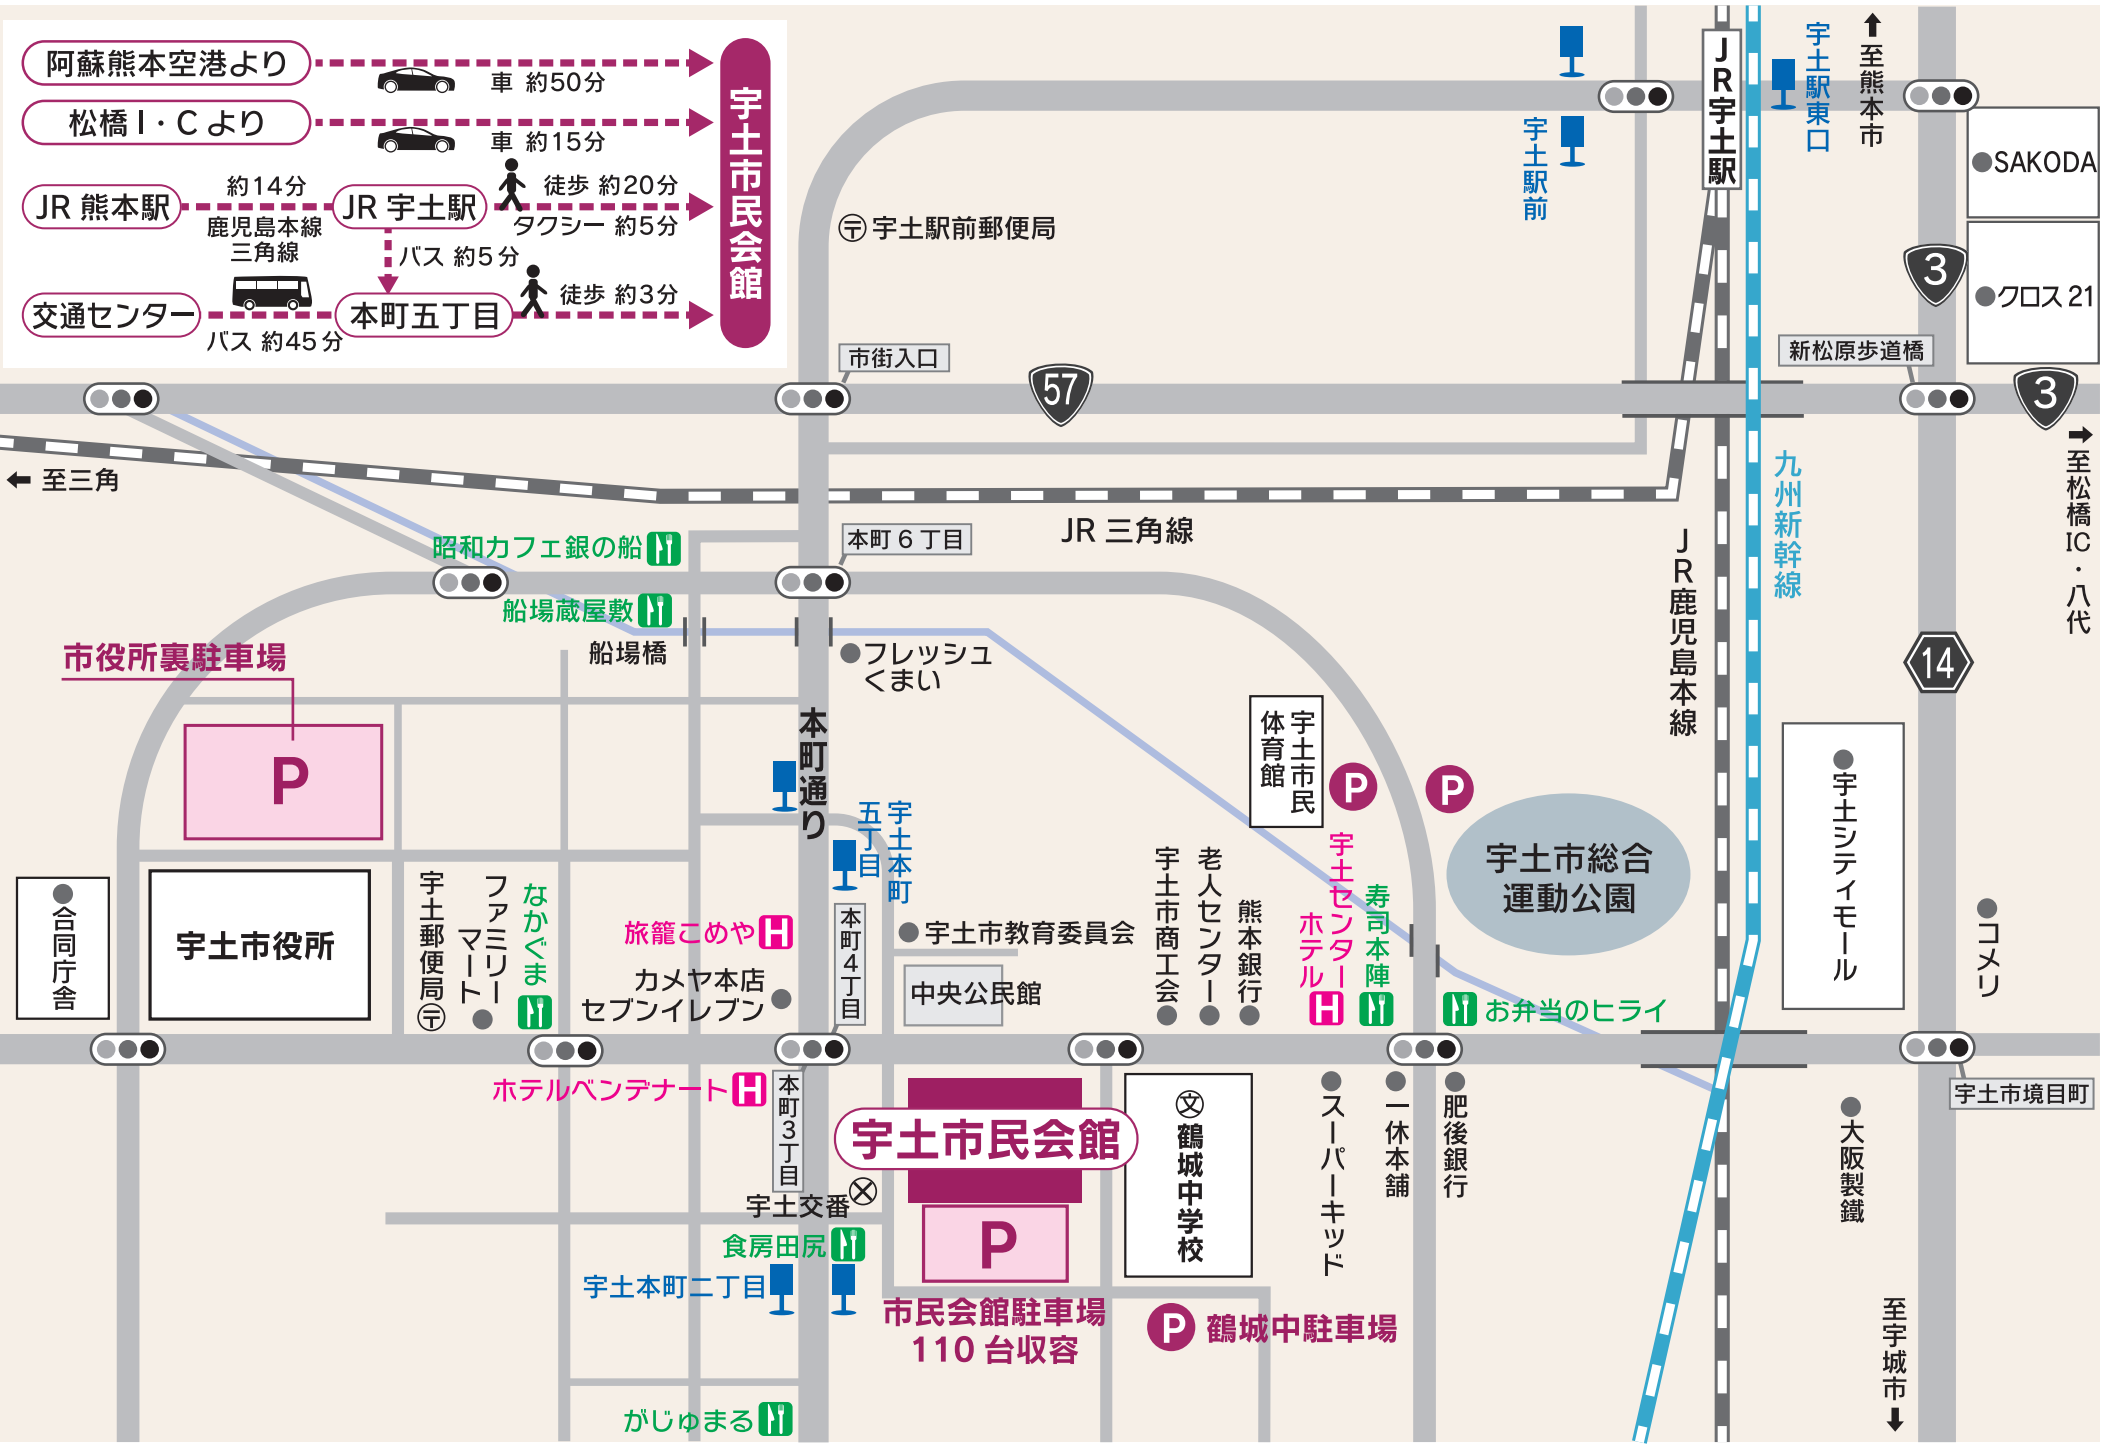

宇土市民会館

- 阿蘇熊本空港より 車 約50分
- 松橋I・Cより 車 約15分
- JR熊本駅 約14分 鹿兒島本線 三角線
 - JR宇土駅 徒歩 約20分
 - タクシー 約5分
 - バス 約5分
- 交通センター 本町五丁目 徒歩 約3分
 - バス 約45分

宇土市民会館

市民会館駐車場
110台収容

鶴城中駐車場

市役所裏駐車場

P

P

宇土駅前

JR鹿兒島本線

九州新幹線

宇土駅東口

↑至熊本市

新松原歩道橋

SAKODA

クロス21

→至松橋IC・八代

宇土市境目町

至宇城市↓

大阪製鐵

肥後銀行

一休本舗

スーパーキッド

鶴城中学校

↑至熊本市

新松原歩道橋

SAKODA

クロス21

→至松橋IC・八代

宇土市境目町

至宇城市↓

大阪製鐵